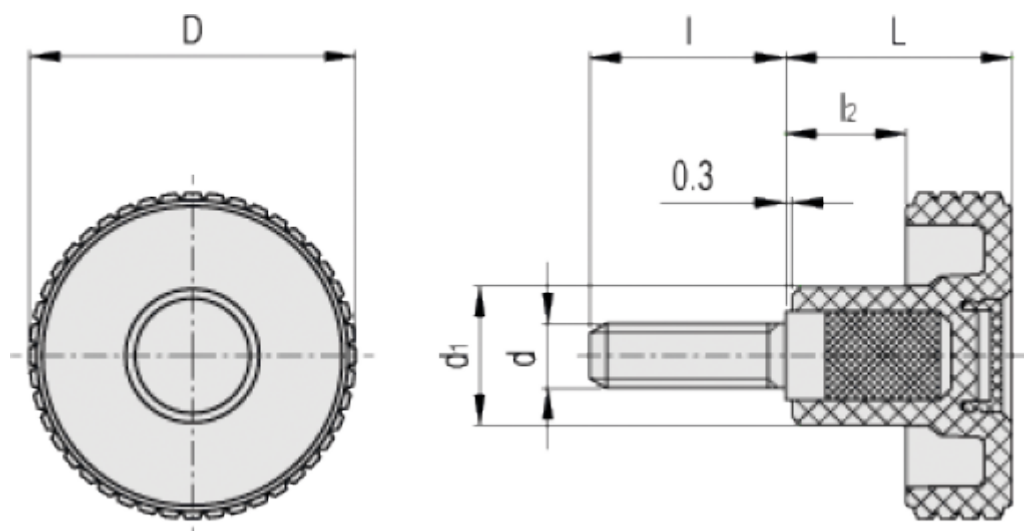

Varenummer: 23020343464

Beskrivelse: E+G Fingregreb MBT.40 p-M6x20-C4, Gul

## Mål

D = 39.5

d1 = 17

d6g = M6

L = 26.5

I = 20

l2 = 12.5